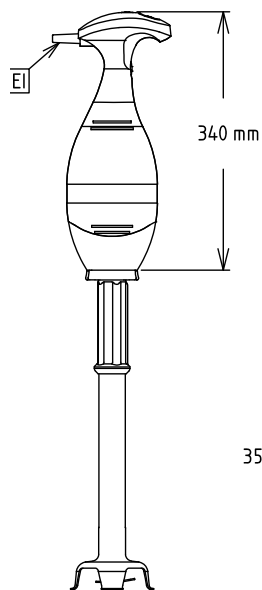

Uitvoering

- Delen die in contact komen met voedingsmiddelen (buis, mes, as) kunnen volledig gedemonteerd worden zonder gereedschap voor eenvoudig schoonmaken.
- Voor gebruik in kookketels tot 100 liter met de 45 cm staafmixer en tot 120 liter met de 55 cm staafmixer.
- Geleverd met:
 - Motorunit
 - Roestvrijstalen staafmixer
 - Ruimtebesparend opberg wandrek
- Licht van gewicht, een ergonomische grip en instelbare snelheid voor snel en gemakkelijk werken.
- De korf om het mes voorkomt spatten.
- Bajonet systeem voor het snel en eenvoudig verwisselen van opzetstukken.
- Rode indicator voor oververhitting.
- De buis, het mes en de garde zijn afwasmachine bestendig.
- Uit veiligheid zijn beide handen vereist om de mixer te bedienen (nulspanning beveiliging).
- Productiviteit voor 50 tot 300 maaltijden per service.

Goedkeuring

Front aanzicht

Zij aanzicht

EI = Elektrische aansluiting

Boven aanzicht

Elektra

Voltage

600374 (BP4555) 220-240 V/1 ph/50/60 Hz

Elektrisch max. vermogen 0.45 kW

Stekker type CE-SCHUKO

Capaciteit

Capaciteit 120 liter

Algemene gegevens

Externe afmetingen, lengte 138 mm

Externe afmetingen, breedte 120 mm

Externe afmetingen, hoogte 865 mm