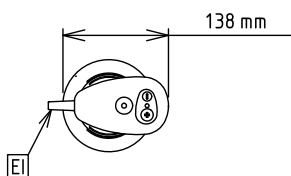

Boven aanzicht

Elektra

Voltage

600374 (BP4555) 220-240 V/1 ph/50/60 Hz

Elektrisch max. vermogen 0.45 kW

Stekker type CE-SCHUKO

Capaciteit

Capaciteit 120 liter

Algemene gegevens

Externe afmetingen, lengte 138 mm

Externe afmetingen, breedte 120 mm

Externe afmetingen, hoogte 865 mm

Gewicht, netto (kg) 3.5

Rotatie snelheid 0 - 9000 tpm

Waterdichtheid index IP34

Meegeleverde accessoires

- 1 stuks OPZET STAAFMIXER 553 mm, PNC 650134 voor Bermixer Pro 450W, 550W, 650W en 750W

Optionele accessoires

- OPZET GARDE 400 mm, versterkte uitvoering, voor alle modellen Bermixer Pro PNC 650108 ☐
- OPZET STAAFMIXER 353 mm, voor alle modellen Bermixer Pro PNC 650132 ☐
- OPZET STAAFMIXER 453 mm, voor alle modellen Bermixer Pro PNC 650133 ☐
- OPZET STAAFMIXER 553 mm, voor Bermixer Pro 450W, 550W, 650W en 750W PNC 650134 ☐
- VERSTELBARE RAIL voor BERMIXER, kookketel diameter van Ø375 mm tot Ø650 mm, voor gebruik met de houder 653294 PNC 653292 ☐
- HOUDER voor BERMIXER motorunit met de staafmixer. Voor plaatsing op de rand van de kookketel of op de verstelbare rail 653292. Niet geschikt voor de garde. PNC 653294 ☐